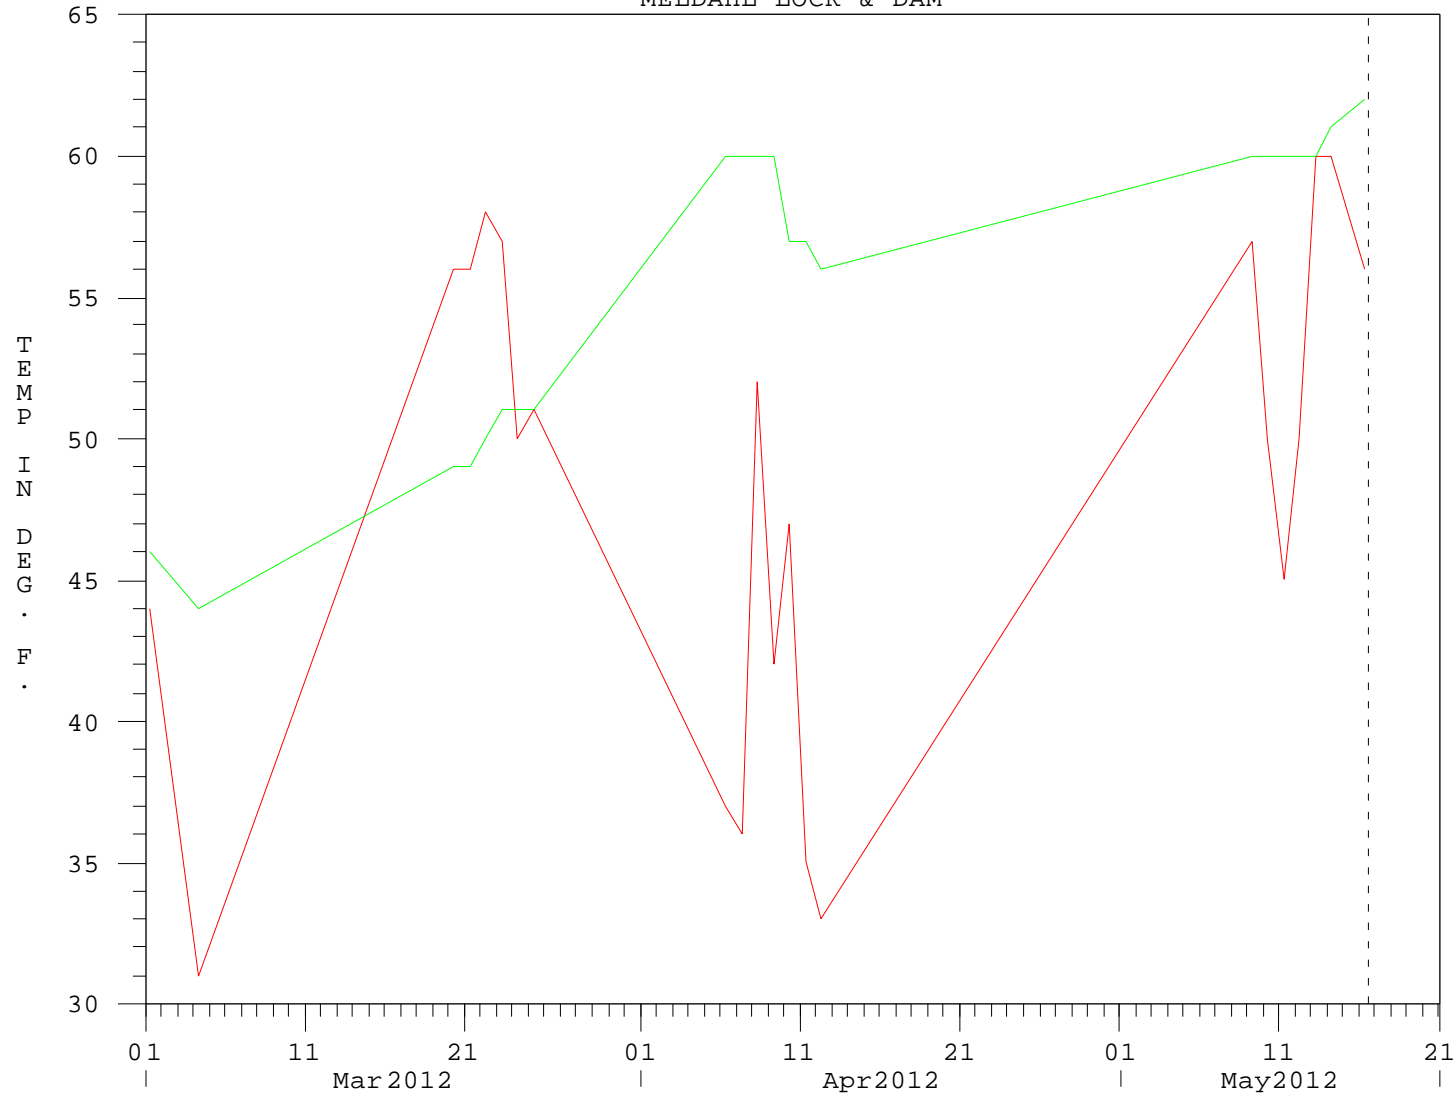

16MAY12 13:35:27

MELDAHL LOCK & DAM

TEMP_AIR OBS
TEMP_WATER OBS